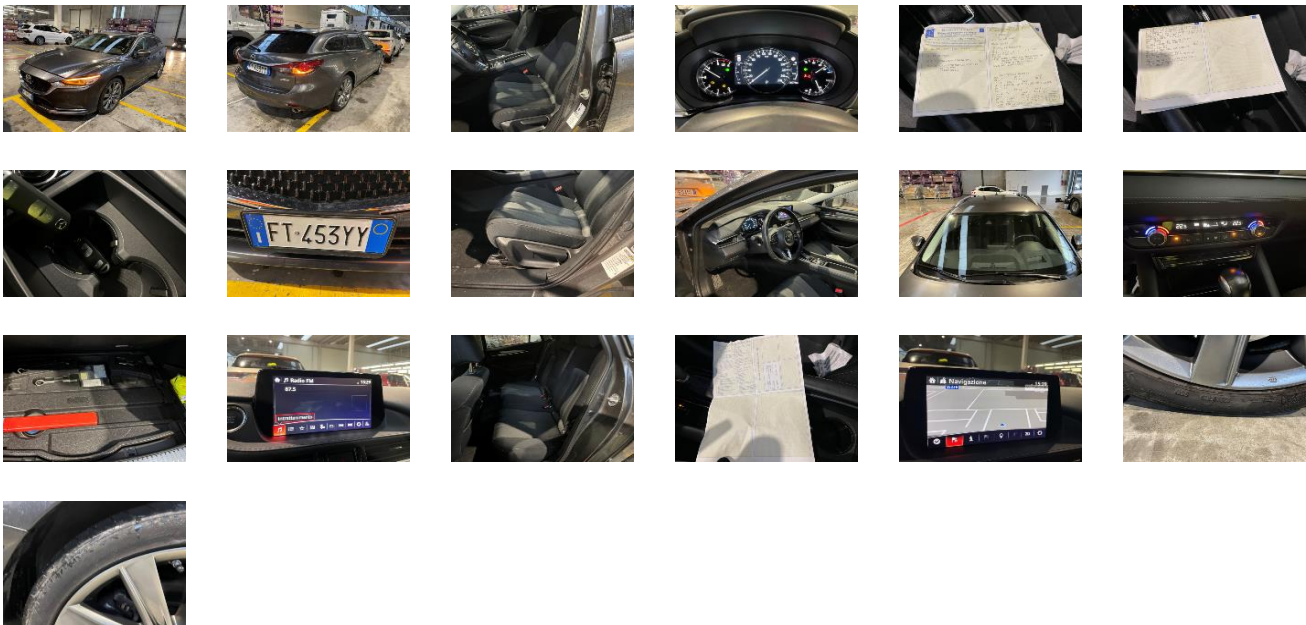

dettagli veicolo

VIN	JMZGL6918 01616709	Marca	MAZDA	Data di manutenzione	-
Targa	FT453YY	Modello	MAZDA6 SW 2.2 Skyactiv-D 150cv 6mt Exceed	chilometraggio di manutenzione	-
Data Immat.	18/01/2019	Anno	0	Colore esterno	Grigio Madreperlata
Contachilometri	134 771 km	Cilindrata	-	Colore interni	Grigio
Carburante	Diesel	Versione	Station Wagon	Prossimo controllo tecnico	-
sedile	-	Cambio	Automatico	CO2	-
Porte	-	Marce	-		

Dettagli Ispezione

Data perizia	20/12/2024	Ispezione loc.	BERTANI CASTIGLIONE
--------------	------------	----------------	---------------------

Dotazioni Generiche

Climatizzatore automatico	✓
Sistema di navigazione	✓
Fendinebbia	✓
Sensori parcheggio ant	✓
Cerchi in lega	✓
Sensori parcheggio post	✓