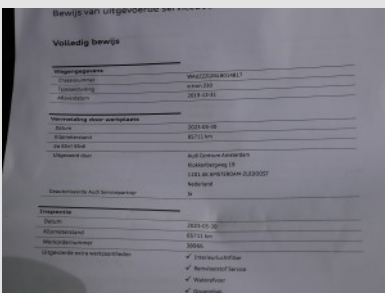

Front bumper - Scratch

Left sill - Scratch

Rear left door - Paint repair

Rear bumper - Dent

Tailgate/ lid - Bird droppings

Right outside mirror - Scratch

Rear left screen - Paint repair

Bewijs van uitgevoerde werkzaamheden