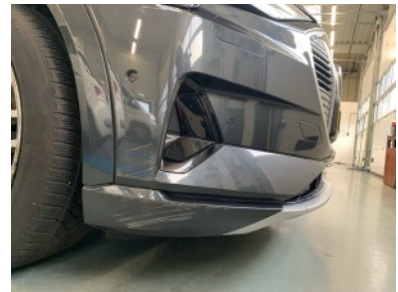

Front bumper - Scratch