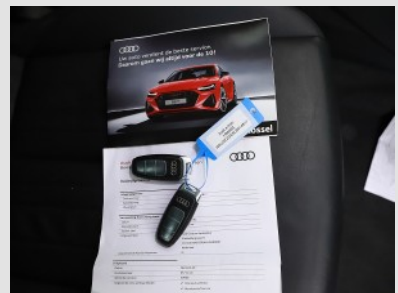

Front bumper - Scratch

Left sill - Scratch

Rear left door - Paint repair

Rear bumper - Dent

Tailgate/ lid - Bird droppings

Right outside mirror - Scratch

Rear left screen - Paint repair

Bewijs van uitgevoerde werkzaamheden