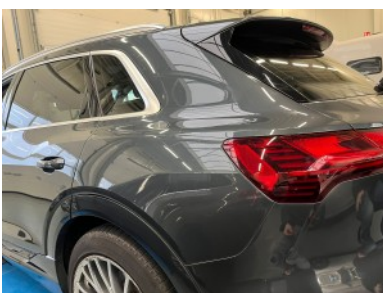

Front bumper - Scratch

Left sill - Scratch

Rear left door - Paint repair

Rear bumper - Dent

Tailgate/ lid - Bird droppings

Right outside mirror - Scratch

Rear left screen - Paint repair

Bewijs van uitgevoerde werkzaamheden