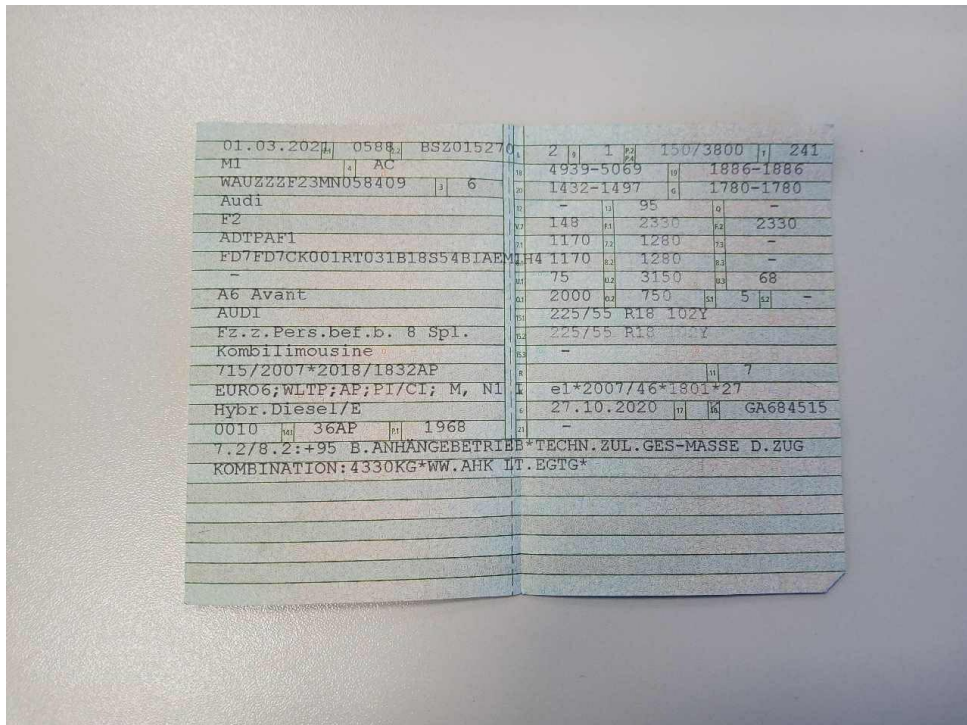

Bild 1 : Diagonal vorn links

Bild 2 : Diagonal vorn rechts

Bild 3 : Diagonal hinten rechts

Bild 4 : Diagonal hinten links

Bild 5 : Fahrzeugunterseite

Bild 6 : Kombiinstrument (betriebsbereit) mit Km-Stand

Bild 7 : Serviceintervallanzeige

Bild 8 : Durch geöffnete Fahrertüre: Fahrersitz, Armaturenbrett und Schalthebel

Bild 9 : Durch geöffnete hintere Tür: Rücksitzbank

Bild 10 : Mittelkonsole (Radio/Navi eingeschaltet)

Bild 11 : Serviceheft letzter Eintrag, alle Fahrzeugschlüssel, Bordmappe