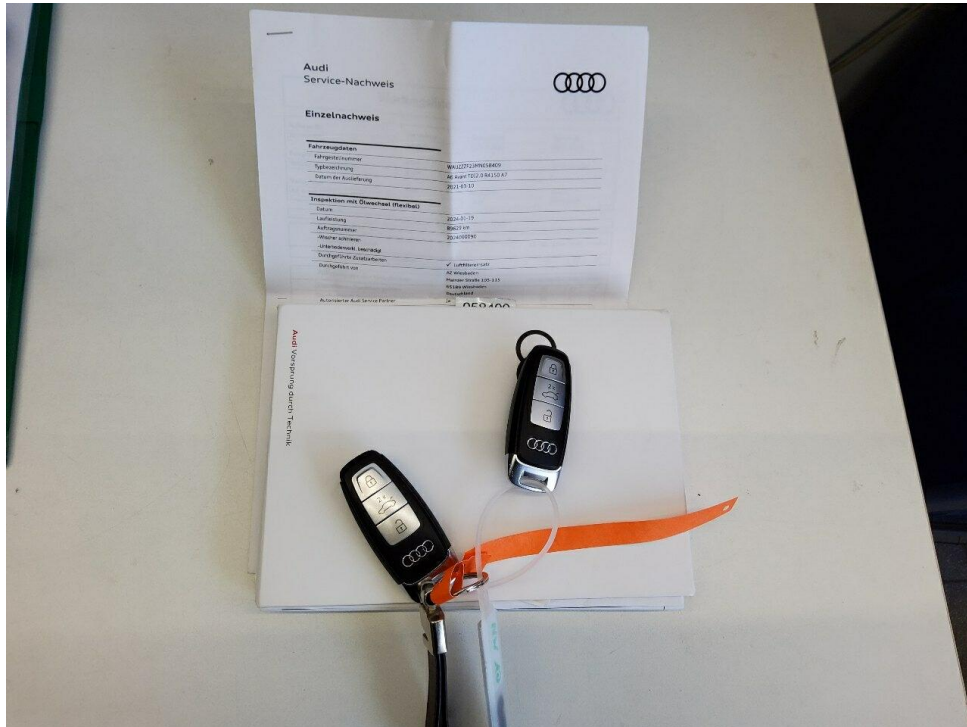

Bild 1 : Diagonal vorn links

Bild 2 : Diagonal vorn rechts

Bild 3 : Diagonal hinten rechts

Bild 4 : Diagonal hinten links

Bild 5 : Fahrzeugunterseite

Bild 6 : Kombiinstrument (betriebsbereit) mit Km-Stand

Bild 7 : Serviceintervallanzeige

Bild 8 : Durch geöffnete Fahrertüre: Fahrersitz, Armaturenbrett und Schalthebel

Bild 9 : Durch geöffnete hintere Tür: Rücksitzbank

Bild 10 : Mittelkonsole (Radio/Navi eingeschaltet)

Bild 11 : Serviceheft letzter Eintrag, alle Fahrzeugschlüssel, Bordmappe