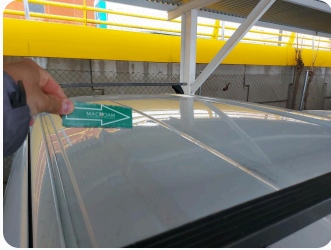

12 | EMBELL PUERTA TRAS DR

Tipo

Rayado

Modo de reparación

Pintar

13 | TECHO

Tipo

Abolladuras