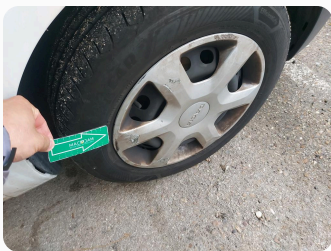

16 | TAPACUBOS RUEDA DEL DR

Tipo

Roto

Modo de reparación

Reemplazar