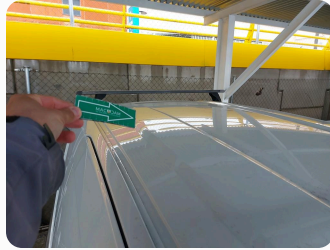

12 | EMBELL PUERTA TRAS DR

Tipo

Rayado

Modo de reparación

Pintar

13 | TECHO

Tipo

Abolladuras