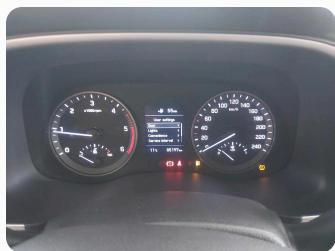

7 | PUERTA DELANT DR

Tipo	Esquirla
Modo de reparación	Aceptable

8 | ALETA DEL DR

Tipo	Abolladuras
Modo de reparación	Reparar + Pintar

DAÑOS INTERIORES

1 | INDICADOR DE ADVERTENCIA

Tipo	Encendido
Modo de reparación	Control