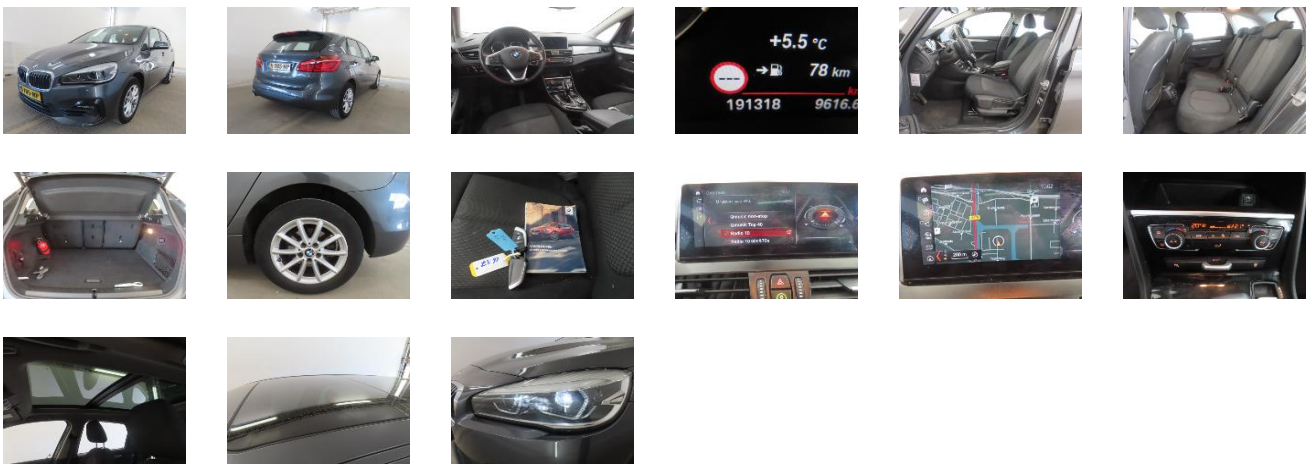

Voertuig gegevens

Chassisnr.	WBA6S1109 07F82406	Merk	BMW	Onderhoudsdatum	-
Kenteken	H7-85-NP	Model	2 Serie Active Toure 218iA 5d	Km stand onderh	-
Inschrijvingsdatum	19-03-2020	Bouwjaar	2020	Kleur	Grijs Metallic
Km stand	191 318 km	Cylinderinhoud	1499	Interieurkleur	Grijs
Brandstof	Benzine	Carrosseriesoort	-	Apk datum	-
Aantal zitplaatsen	-	Transmissie	Automaat	Uitstoot	-
Aantal portieren	5	Aantal versnellingen	-		

Inspectie gegevens

Inspectiedatum	17-03-2025	Terminal	Ayvens Veghel
----------------	------------	----------	---------------

Accessoires

Airconditioning (automatisch)	✓
Cruise control	✓
Navigatiesysteem	✓
Open dak	✓
Panoramadak	✓
Automatische versnellingsbak	✓
Metaallak	✓
Centrale vergrendeling	✓
Electrische bedienbare ramen	✓
Parkeersensoren	✓
Audiosysteem	✓
Led verlichting	✓