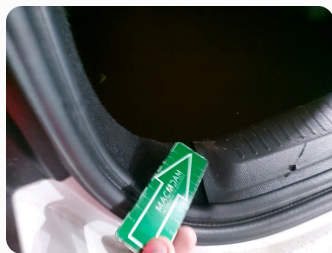

Rayado

Modo de reparación

Pintar

DAÑOS INTERIORES

1 | INDICADOR DE ADVERTENCIA

Tipo	Encendido
Modo de reparación	Control

3 | GUARNIC INT FRONTAL TRAS

Tipo	Desgarro
Modo de reparación	Reemplazar