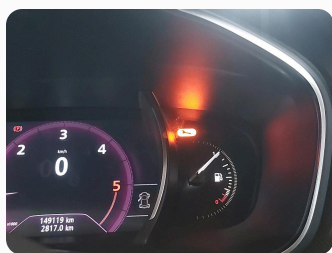

Rayado

Modo de reparación

Pintar

DAÑOS INTERIORES

1 | INDICADOR DE ADVERTENCIA

Tipo	Encendido
Modo de reparación	Control

3 | GUARNIC INT FRONTAL TRAS

Tipo	Desgarro
Modo de reparación	Reemplazar